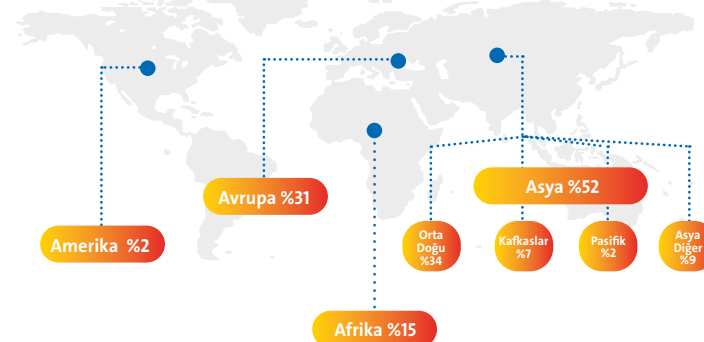

Kıtalara Göre Uluslararası Ziyaretçiler